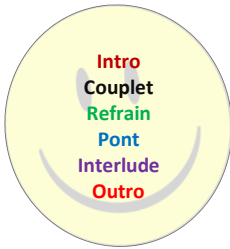

### Accordage double open D DADGBD

♩ = 124

D 000232 000234 D2	G 5X0000	%	D D2	%	G	%	D D2
%	D D2	G	%	D D2	%	Em 2X0000	G
D D2	%	Em 2X0000	G	D D2	%	Couplet Pont #1	C9 X32030 X20030 G/B
D D2	G	%	D D2	%	Pont #1 X4/3	D D2	G
%	D D2	D Plaqué					